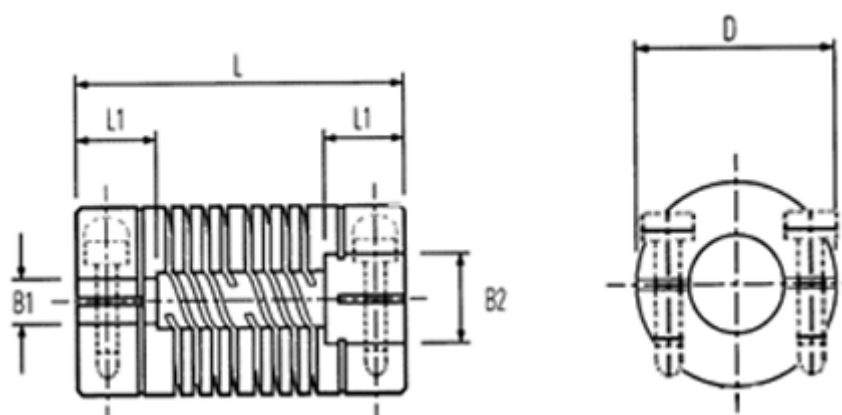

Varenummer: 339703440000
Beskrivelse: Multibeam 6 kobling 703.44.0000
Rustfast og Klemme (Clamp)

Mål

B2: Forboret	= 9.0	Pinolskrue	= M5
B2: Forboret	= 14.00	Spidsmoment NM	= 48.00
D	= 44.5		
L	= 76.2		
L1	= 20.0		
Maks. B1 & B2	= 22.00		
Max parallelforskydning	= 7		
Max vinkelforskydning	= 0.80		